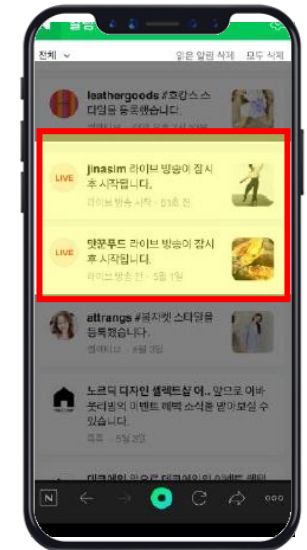

N쇼핑

네이버 쇼핑라이브 참여기업 모집안내

NAVER

본 사업은 한국전시산업진흥회와 네이버가 함께합니다.

네이버 라이브커머스 소개

네이버 쇼핑라이브 화면 하단 상품노출

상품 리스트 확인

쇼핑라이브 중 결제가능

TV홈쇼핑에서 라이브 커머스로의 전환,
MZ세대들을 위한 떠오르는 판매채널,
"네이버 쇼핑라이브"

라이브 알림 SELLER 화면

라이브 알림 CUSTOMER 화면

✓ 특징

1. 실시간 고객 반응 확인부터 상품 노출까지, 자연스런 구매 흐름을 제공
2. 라이브 시작 전, 내 단골 고객에게 네이버앱 알림으로 라이브 알림 푸시
3. 네이버 쇼핑 최상단 외, 네이버 곳곳에서 라이브가 노출