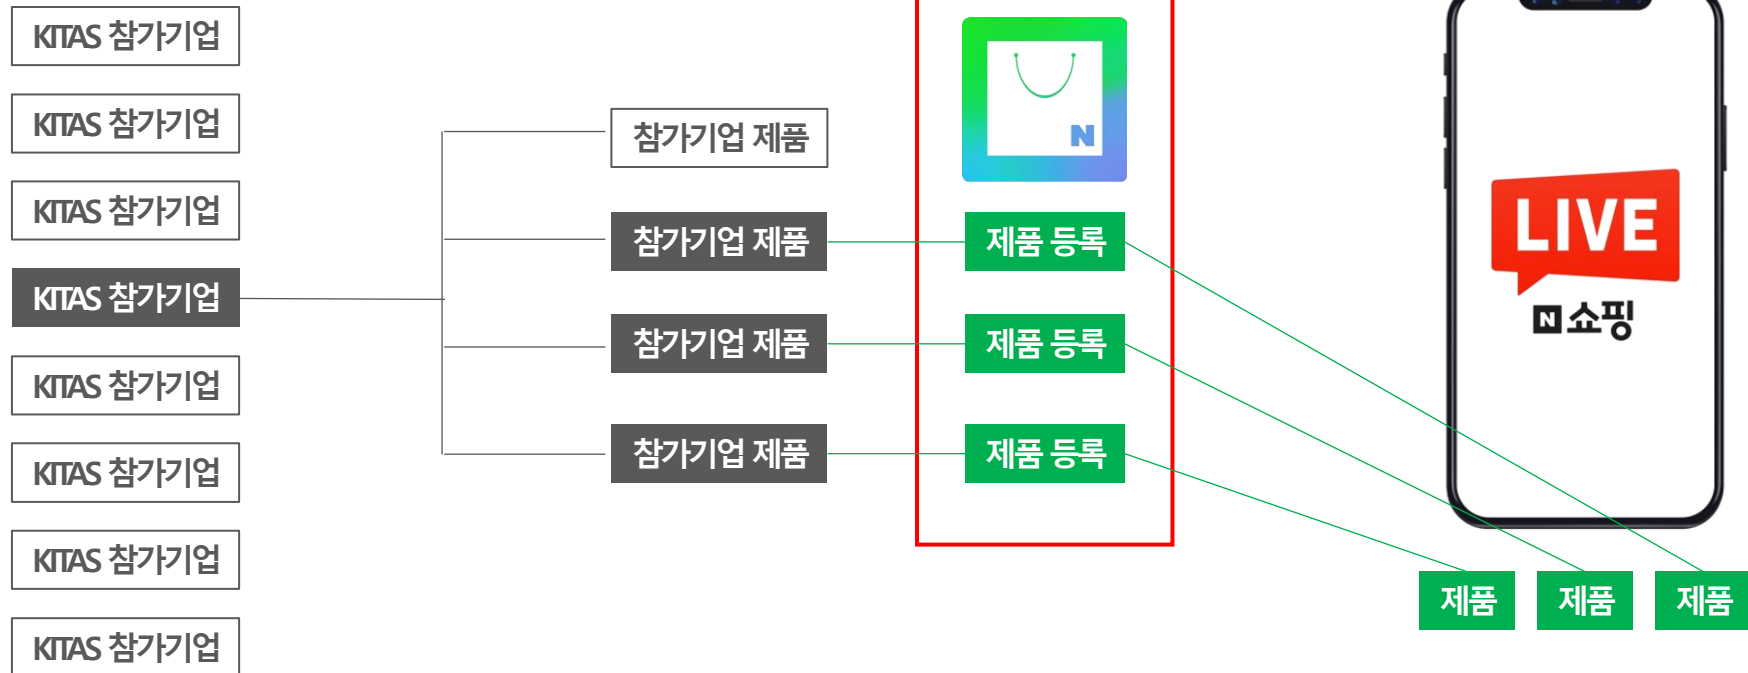

KITAS x 네이버 쇼핑라이브

*라이브 일정은 네이버와 전체 스케줄 조정 후 진행

KITAS 사무국

KITAS 참가기업

KITAS 참가기업

네이버 **쇼핑라이브**
참가기업 선정

네이버 **스마트스토어** 계정 제품등록
(파워레벨 이상)

네이버 **쇼핑라이브** 계정으로
전문 쇼호스트 온라인 생방송 판매
(KITAS 전시장 내)